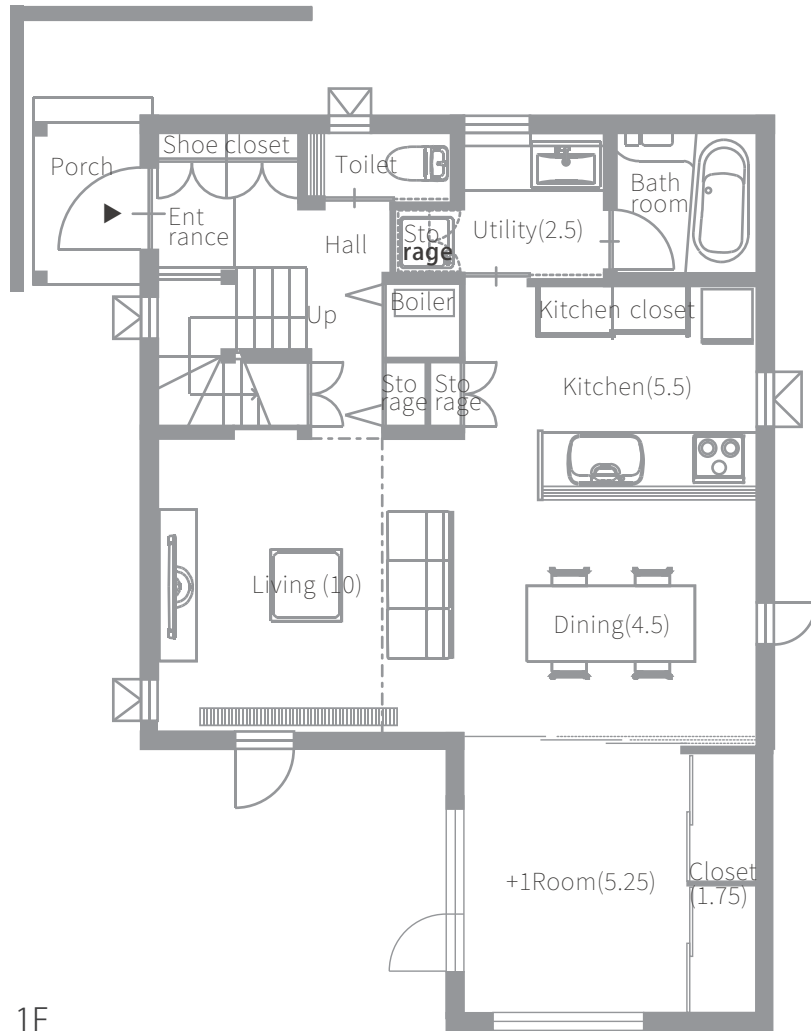

Floor map

隣地境界線 21,455

道路幅員 14.9m

道路境界線 14,618

隣地境界線 14,618

隣地境界線 21,455