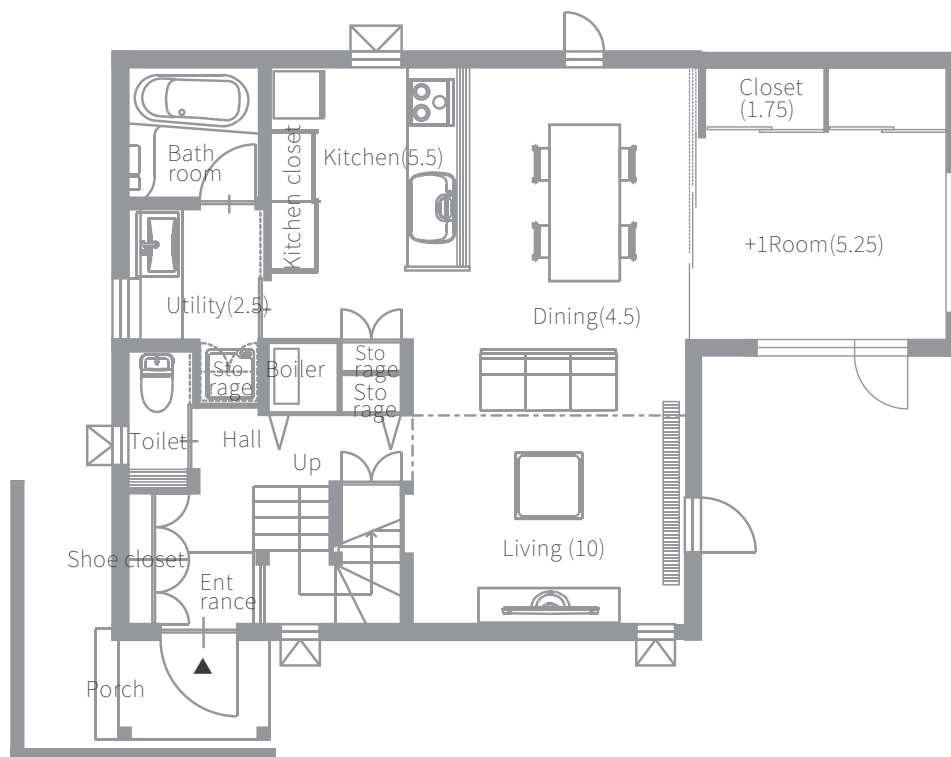

Floor map

隣地境界線 21,455

道路幅員 14.9m

道路境界線 14,618

隣地境界線 14,618

隣地境界線 21,455