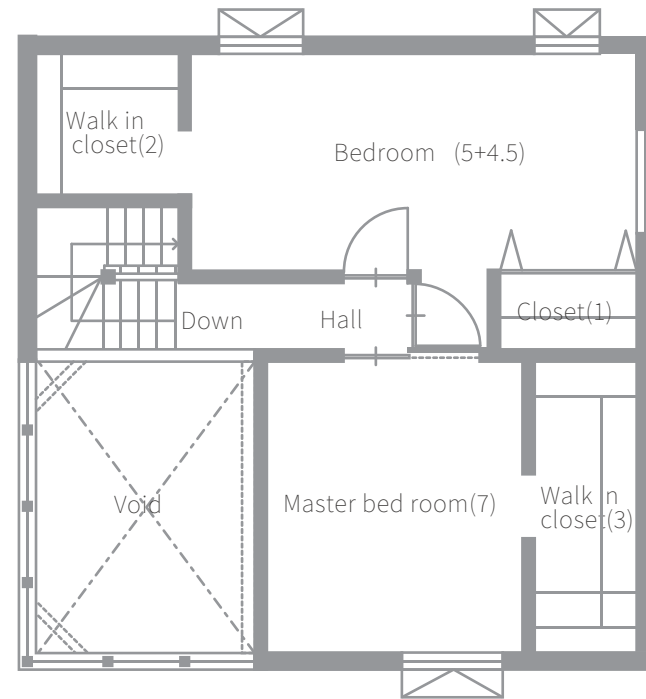

Floor map

隣地境界線 21,455

道路幅員 14.9m

道路境界線 14,618

隣地境界線 14,618

隣地境界線 21,455